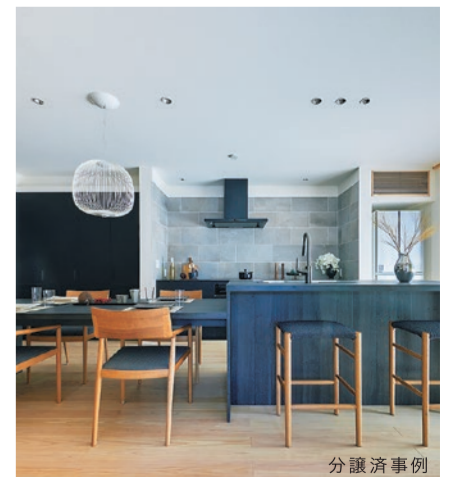

ハウスメーカー ならではの品質を、 注文住宅にも、 分譲住宅にも。

物価や資材の高騰など、
目まぐるしい社会の変化は、
家づくりの課題となってきています。

だからこそ、大和ハウスは
もう一度家づくりを見つめ直しました。

設計士の英知が詰まったプランをベースに、
何度でもシミュレーションできる注文住宅を。
価格以上の価値を実感いただける、
ハウスメーカーならではの分譲住宅を。

ひとつひとつのプロセスを進化させ、
誰もが住まいの夢を描けるそんな世の中へ。

家は、人のしあわせのためにある。
私たちは時代が変わっても、
大和ハウス品質の住まいを届けつづけます。

家は、生きる場所へ。 LiveStyle Design

リブスタイルデザインの大和ハウス。

VRで何度でもシミュレーション。
より効率的で満足度の高い注文住宅を。

注文住宅では、プロの設計士の英知が詰まった人気プランをVRでシミュレーションしながら未来の住まいを体感いただけます。また、シミュレーションプランはその場ですぐに、何度でも選び直せるので、より効率的で満足度の高い家づくりが可能となります。

VRと一緒に家づくりを。住宅展示場はこちらから

ハウスメーカー品質を、分譲住宅にも。

夏は涼しく冬は暖かい「外張り断熱通気外壁」をはじめ、安心の長期保証やアフターサービス※、注文住宅でも採用される設計プランなど、ハウスメーカーとしてのクオリティを分譲住宅でも実現。また、実際のお家を内覧できるので、よりご納得いただける購入をサポートします。

※物件により採用している設備や保証年数が異なります。

ハウスメーカー品質の分譲住宅を現地でご体感ください。

7/8～9/24 全国一斉分譲住宅フェア開催中!!

分譲事例