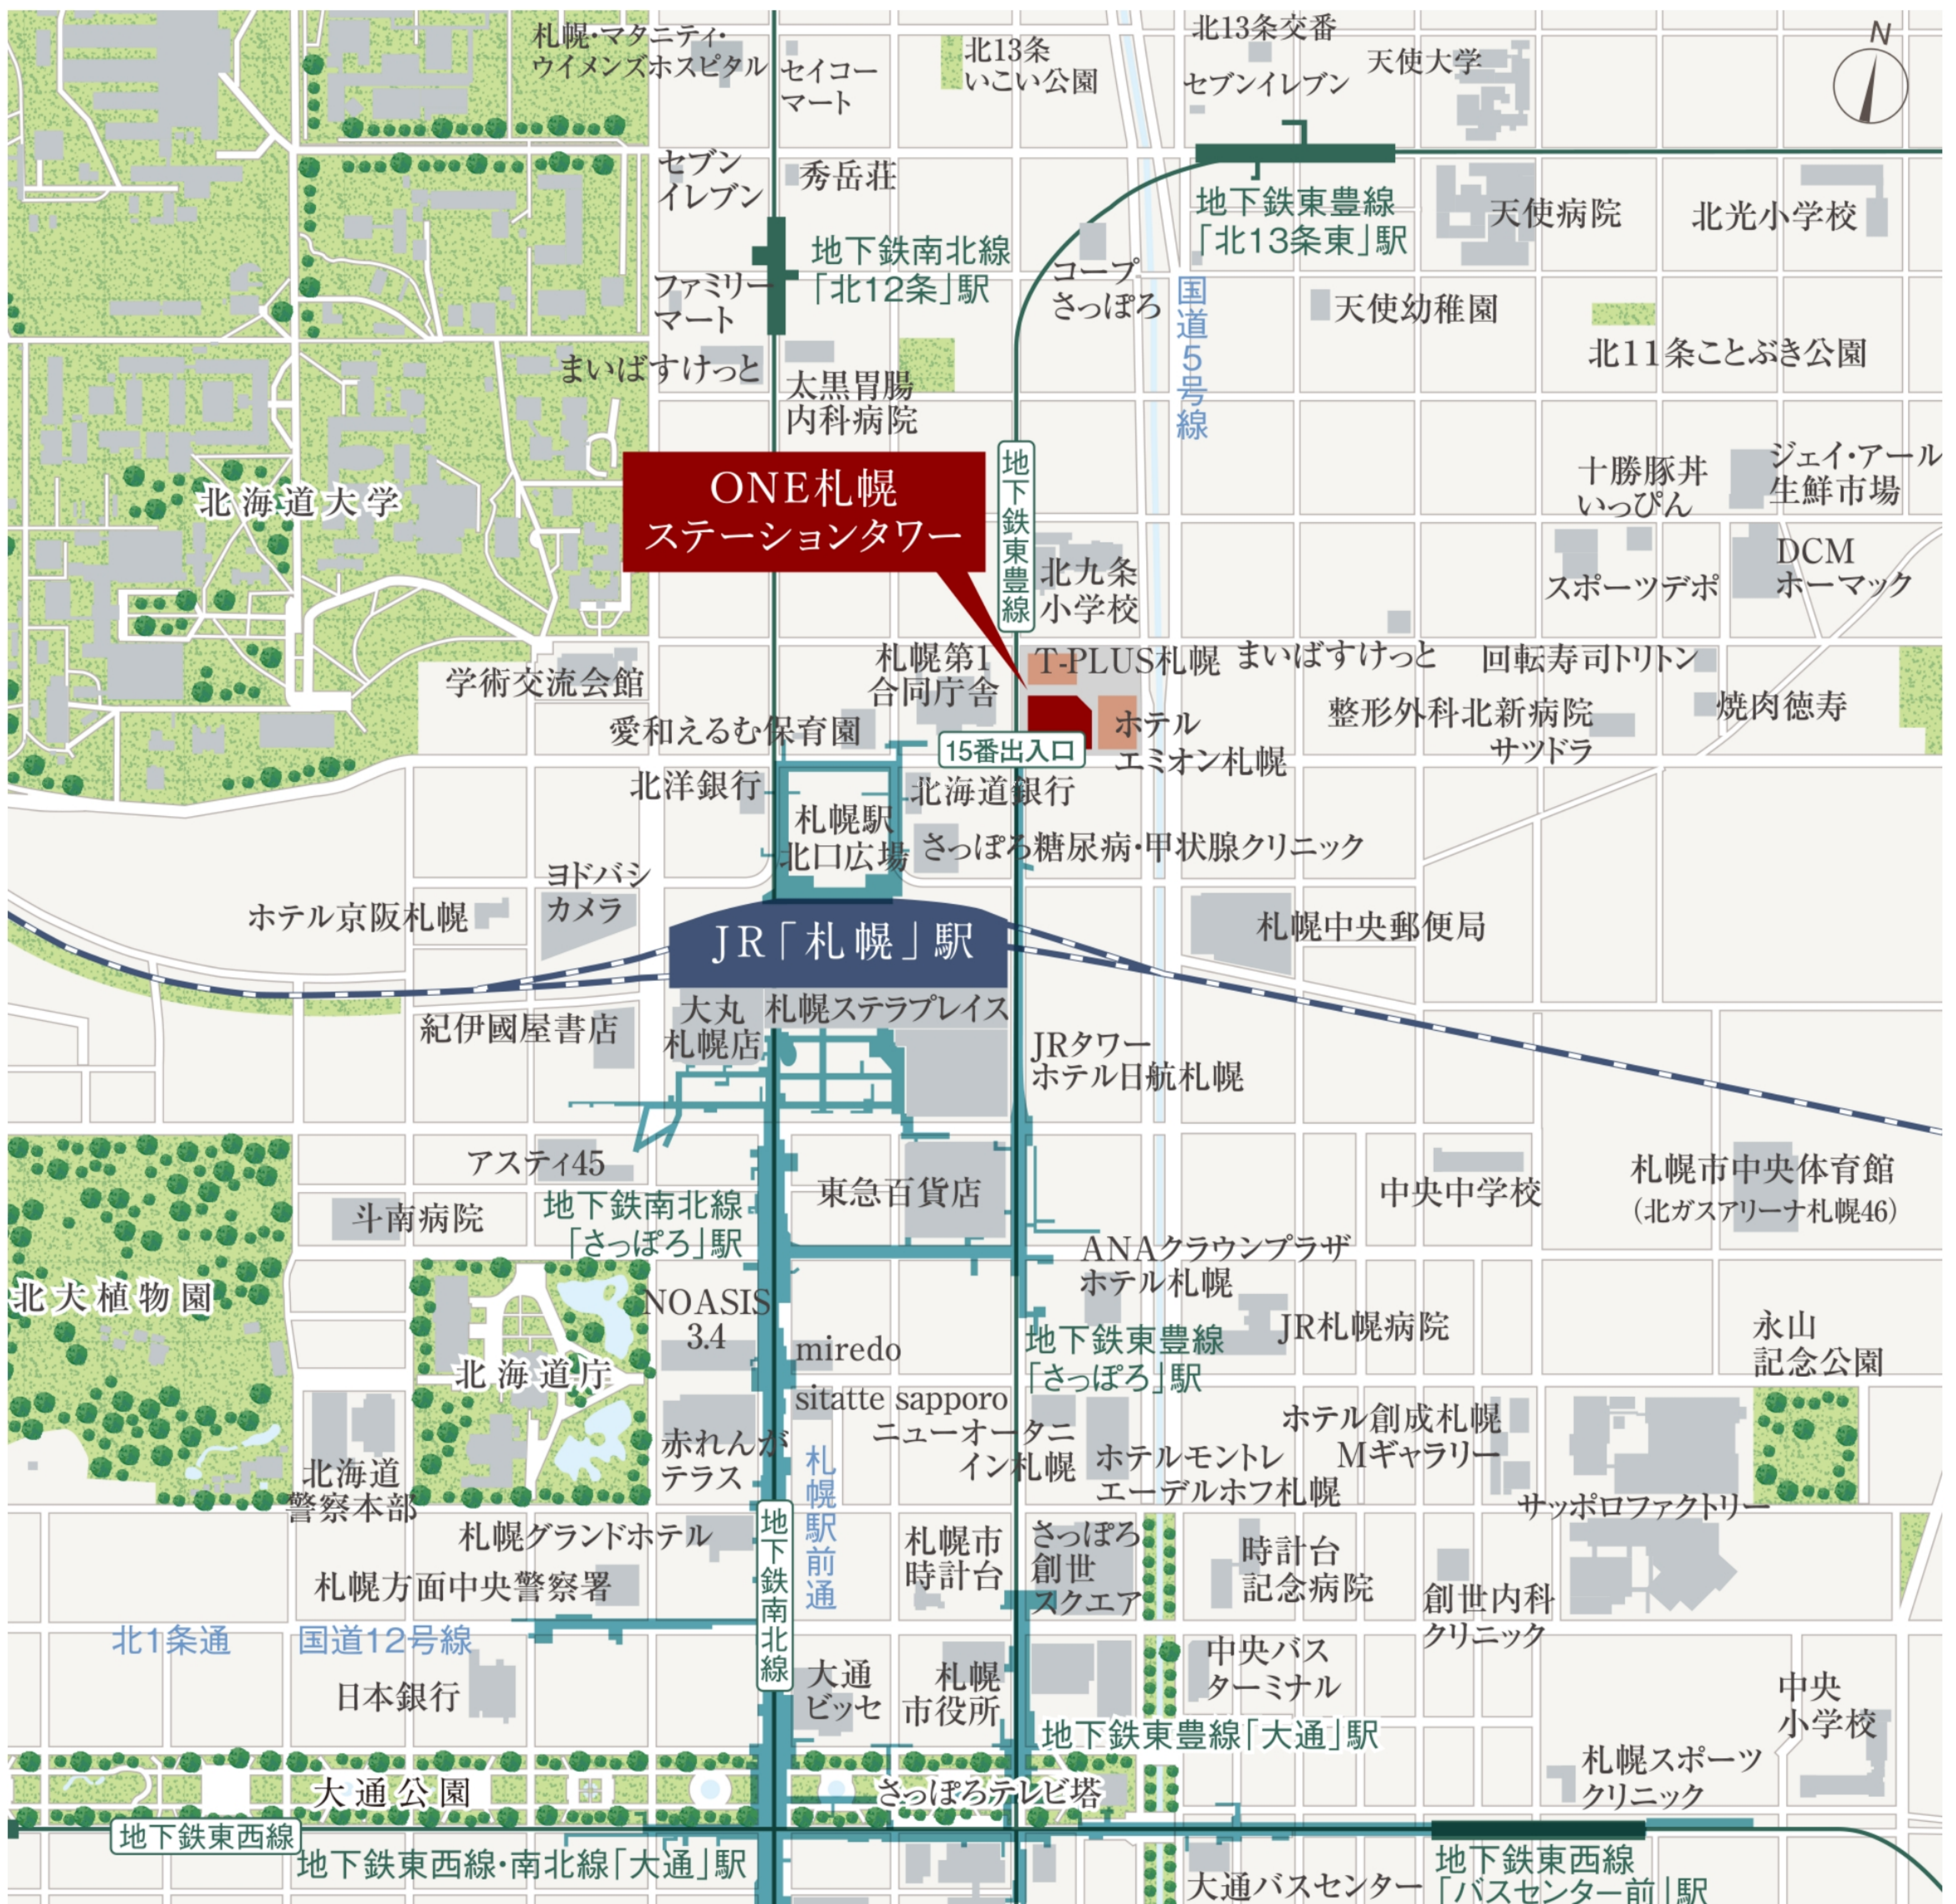

ONE札幌ステーションタワー

MAP

現地案内図

物件所在地

〒060-0808 北海道札幌市北区北8条西1丁目3番